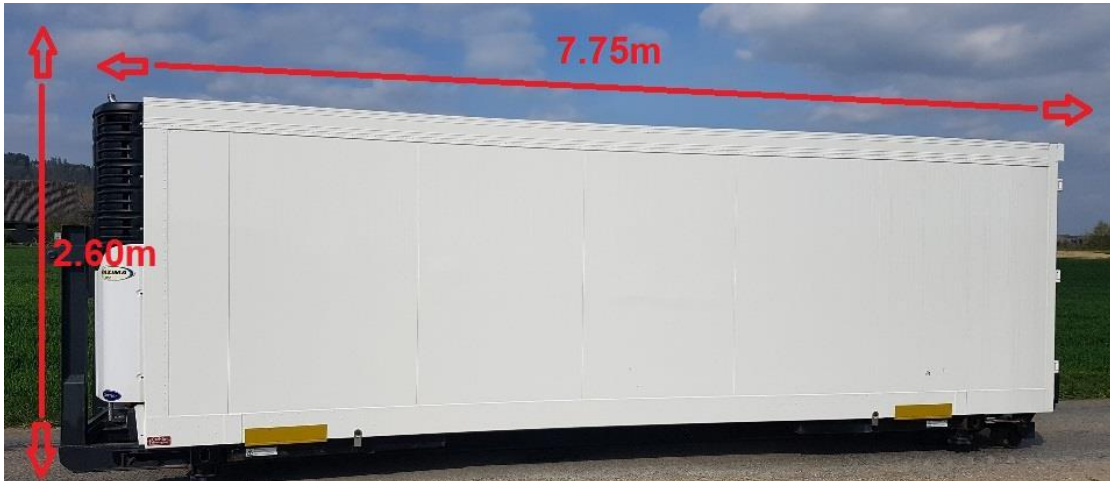

## Kühlableger Miete für Event`s oder als Lager

Mieten Sie für Ihren Event oder als Lager einen unserer Kühlableger, der ohne Treppe direkt vom Boden begehbar ist.

Die abschliessbaren Kühlableger können bis minus -20° gekühlt werden. Das Hochleistungskühlaggregat wird mittels 380V Stromanschluss betreiben.

Die genauen Masse finden Sie auf der Rückseite dieser Broschüre.

Masse Kühlableger:

Stromanschluss 380V 16/32 Amp.

Inhalt bis 16 Euro Paletten

Unsere Kühlableger sind die perfekte Lösung zum Kühlen von Getränken an Ihrem Event. Sie können den Kühler direkt ohne Treppe begehen. Es ist genügend Platz im Innern vorhanden, was das Leergut - Handling massiv erleichtert.