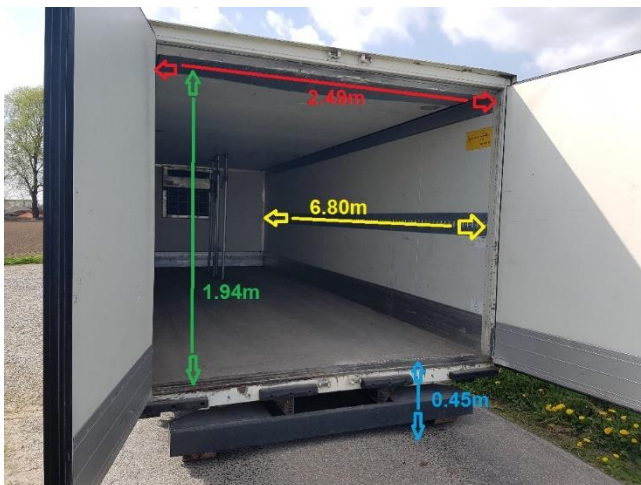

## Kühlableger Miete für Event`s oder als Lager

Mieten Sie für Ihren Event oder als Lager einen unserer Kühlableger, der ohne Treppe direkt vom Boden begehbar ist.

Die abschliessbaren Kühlableger können bis minus -20° gekühlt werden. Das Hochleistungskühlaggregat wird mittels 380V Stromanschluss betreiben.

Die genauen Masse finden Sie auf der Rückseite dieser Broschüre.

Masse Kühlableger:

Stromanschluss 380V 16/32 Amp.

Inhalt bis 16 Euro Paletten

Unsere Kühlableger sind die perfekte Lösung zum Kühlen von Getränken an Ihrem Event. Sie können den Kühler direkt ohne Treppe begehen. Es ist genügend Platz im Innern vorhanden, was das Leergut - Handling massiv erleichtert.